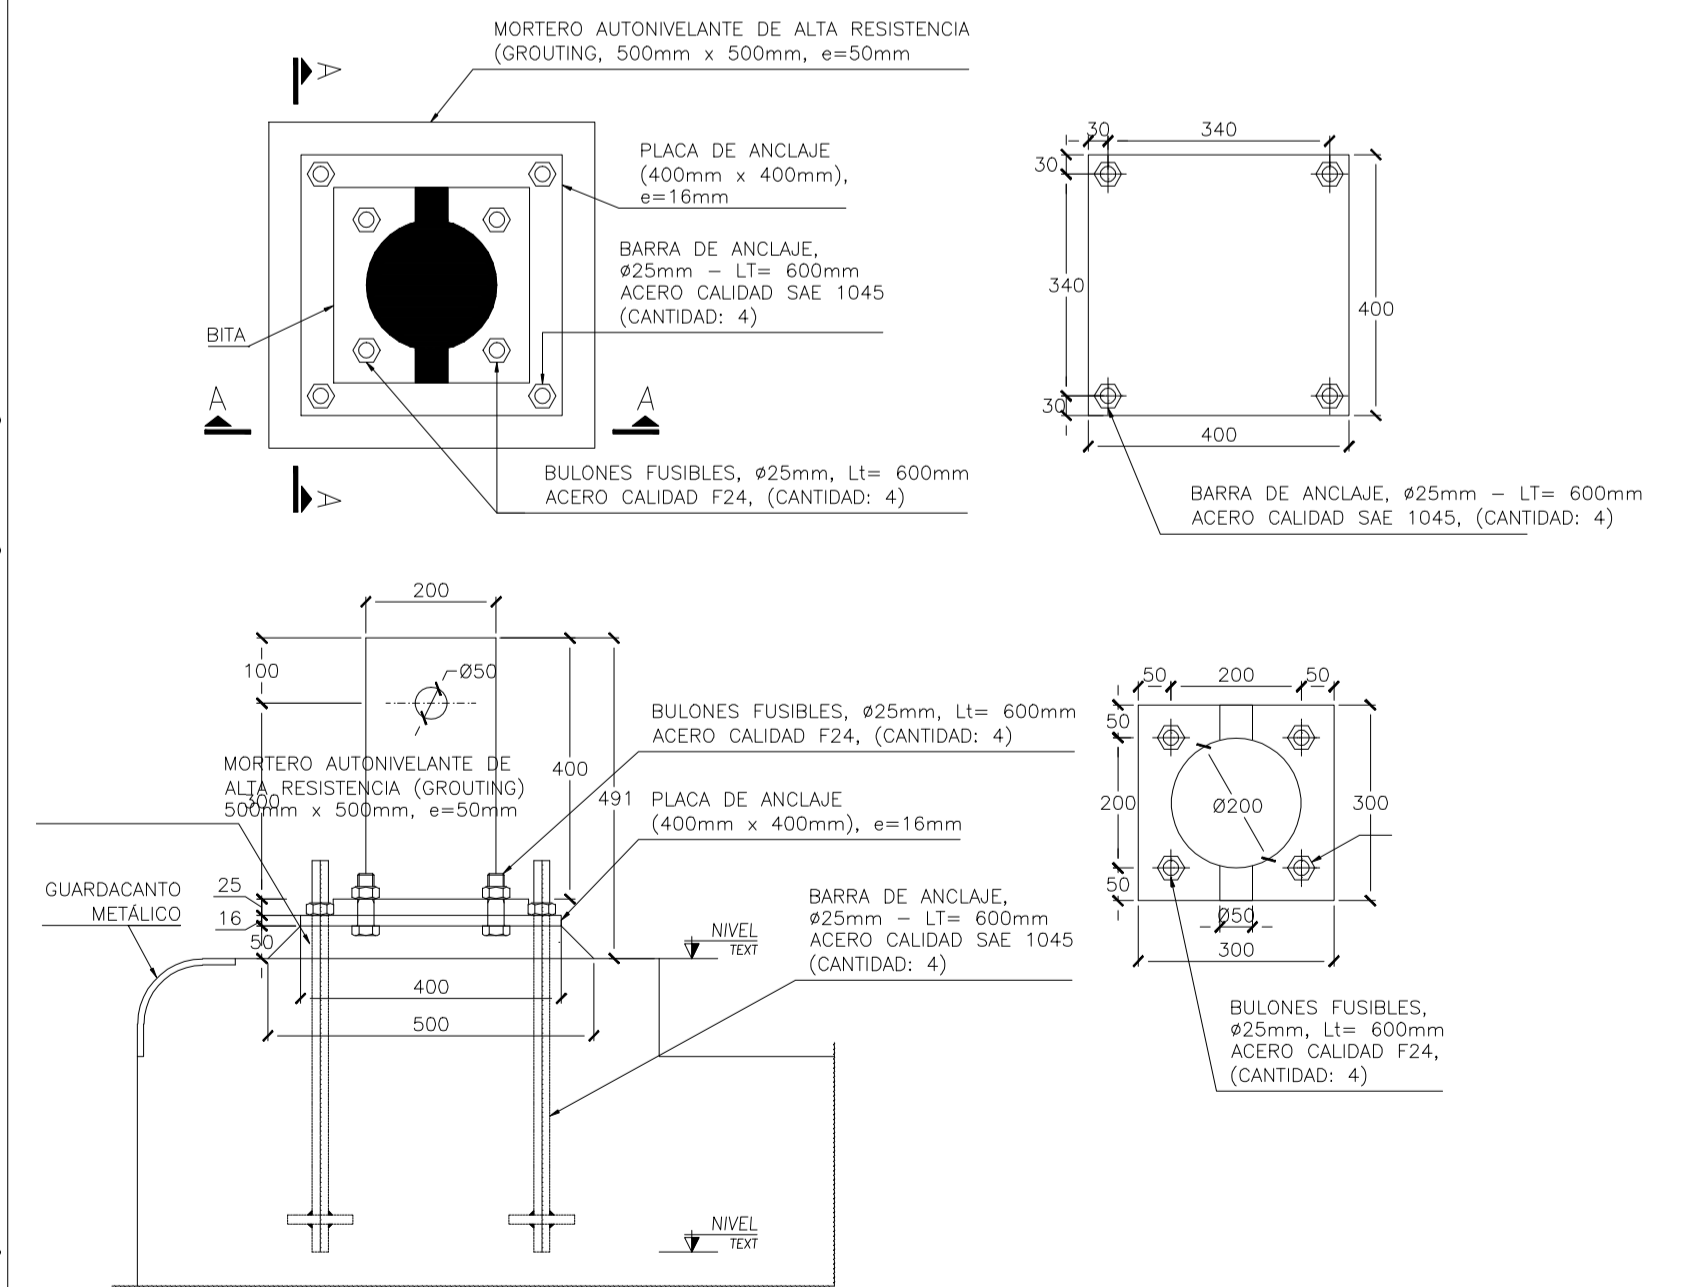

PILOTE ALTO
750mm

PILOTE BAJO
750mm

NOTAS:

CALIDAD DEL HORMIGÓN H30
ACERO ADN 420
RECUBRIMIENTO: 5 cm.

OBRA :
CONSTRUCCIÓN DE MUELLE PESQUERO REMODELACIÓN

PLANO :
SECCION TRANSVERSAL, PLANTA, DETALLES

INDUSTRIAS BASS SA
FECHA :

ESCALA :
PLANO Nº :
01