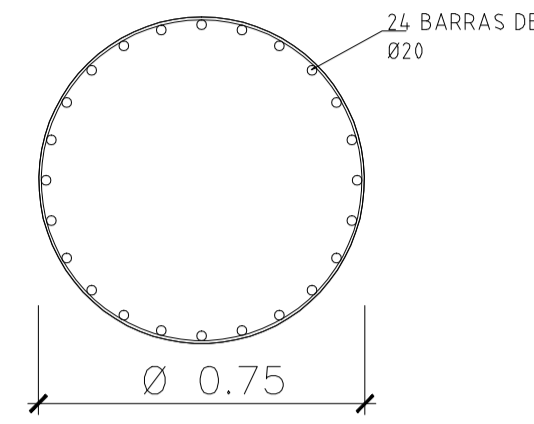

PILOTE ALTO
750mm

PILOTE BAJO
750mm

NOTAS:

CALIDAD DEL HORMIGÓN H30
ACERO ADN 420
RECUBRIMIENTO: 5 cm.

OBRA :
CONSTRUCCIÓN DE MUELLE PESQUERO REMODELACIÓN

PLANO :
SECCION TRANSVERSAL, PLANTA, DETALLES

INDUSTRIAS BASS SA
FECHA :

ESCALA :
PLANO Nº :
01