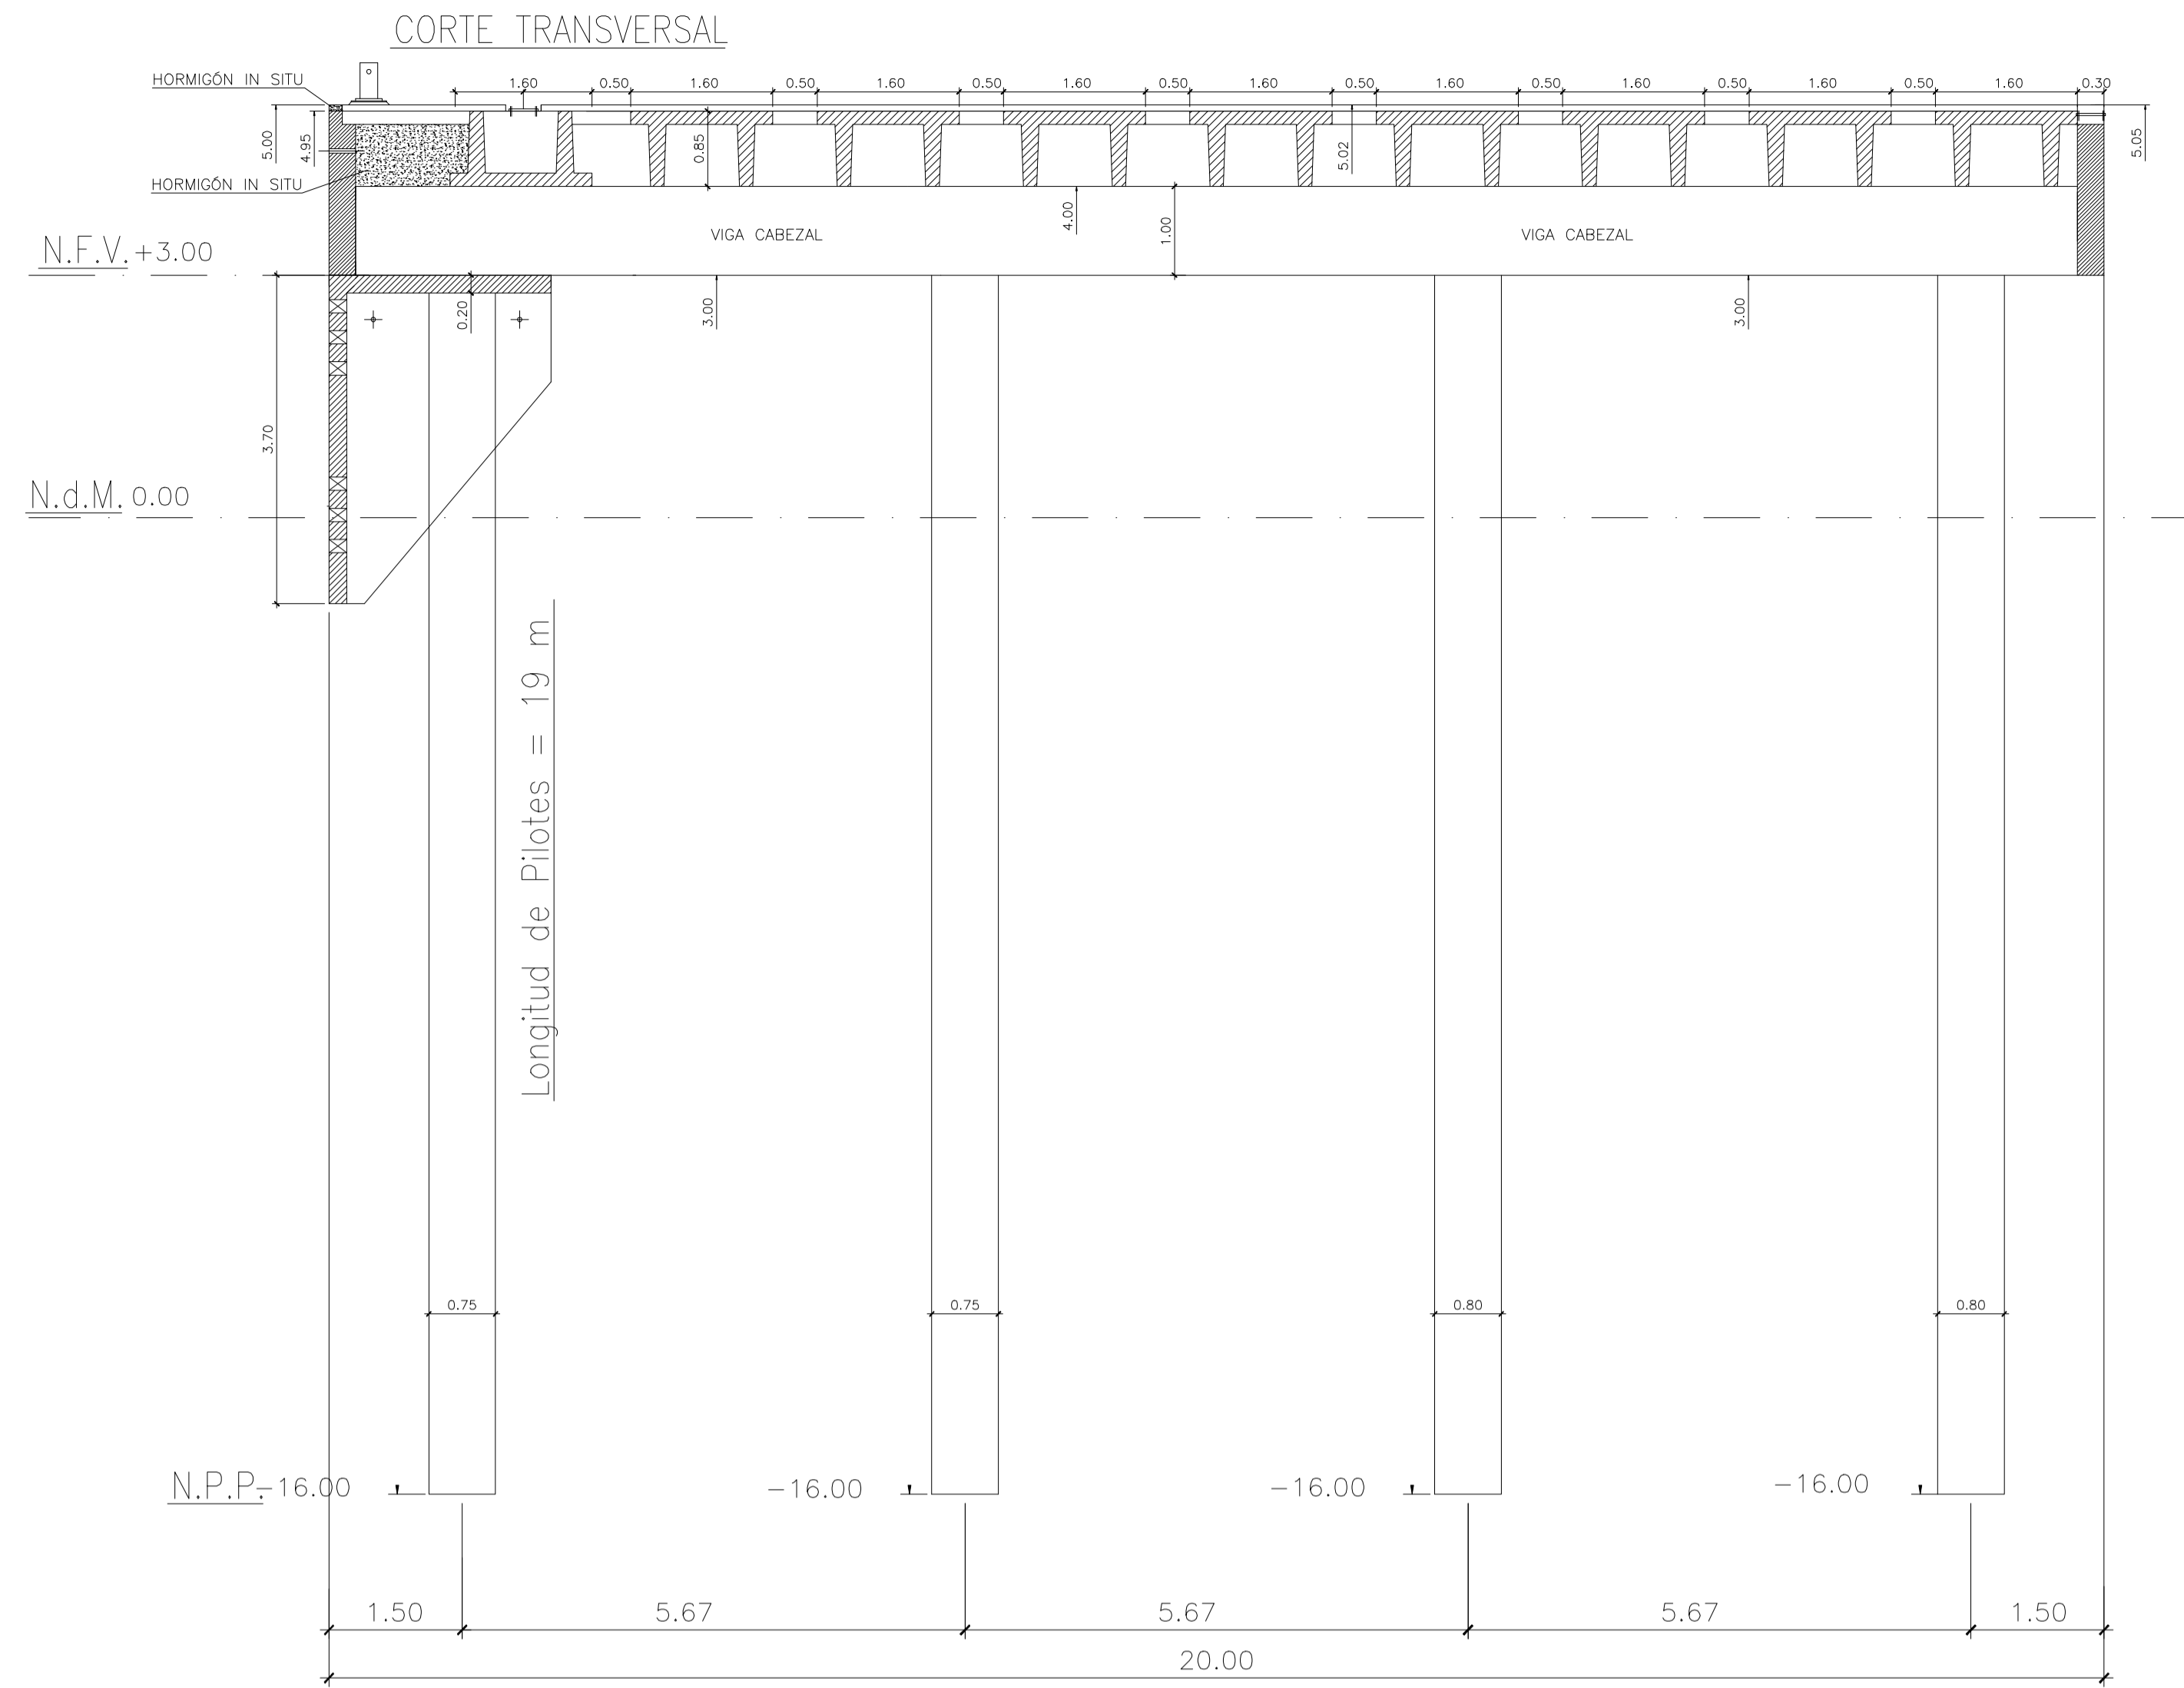

PILOTE ALTO
750mm

PILOTE BAJO
750mm

NOTAS:

CALIDAD DEL HORMIGÓN H30
ACERO ADN 420
RECUBRIMIENTO: 5 cm.

OBRA :
CONSTRUCCIÓN DE MUELLE PESQUERO REMODELACIÓN

PLANO :
SECCION TRANSVERSAL, PLANTA, DETALLES

INDUSTRIAS BASS SA
FECHA :

ESCALA :
PLANO Nº :
01