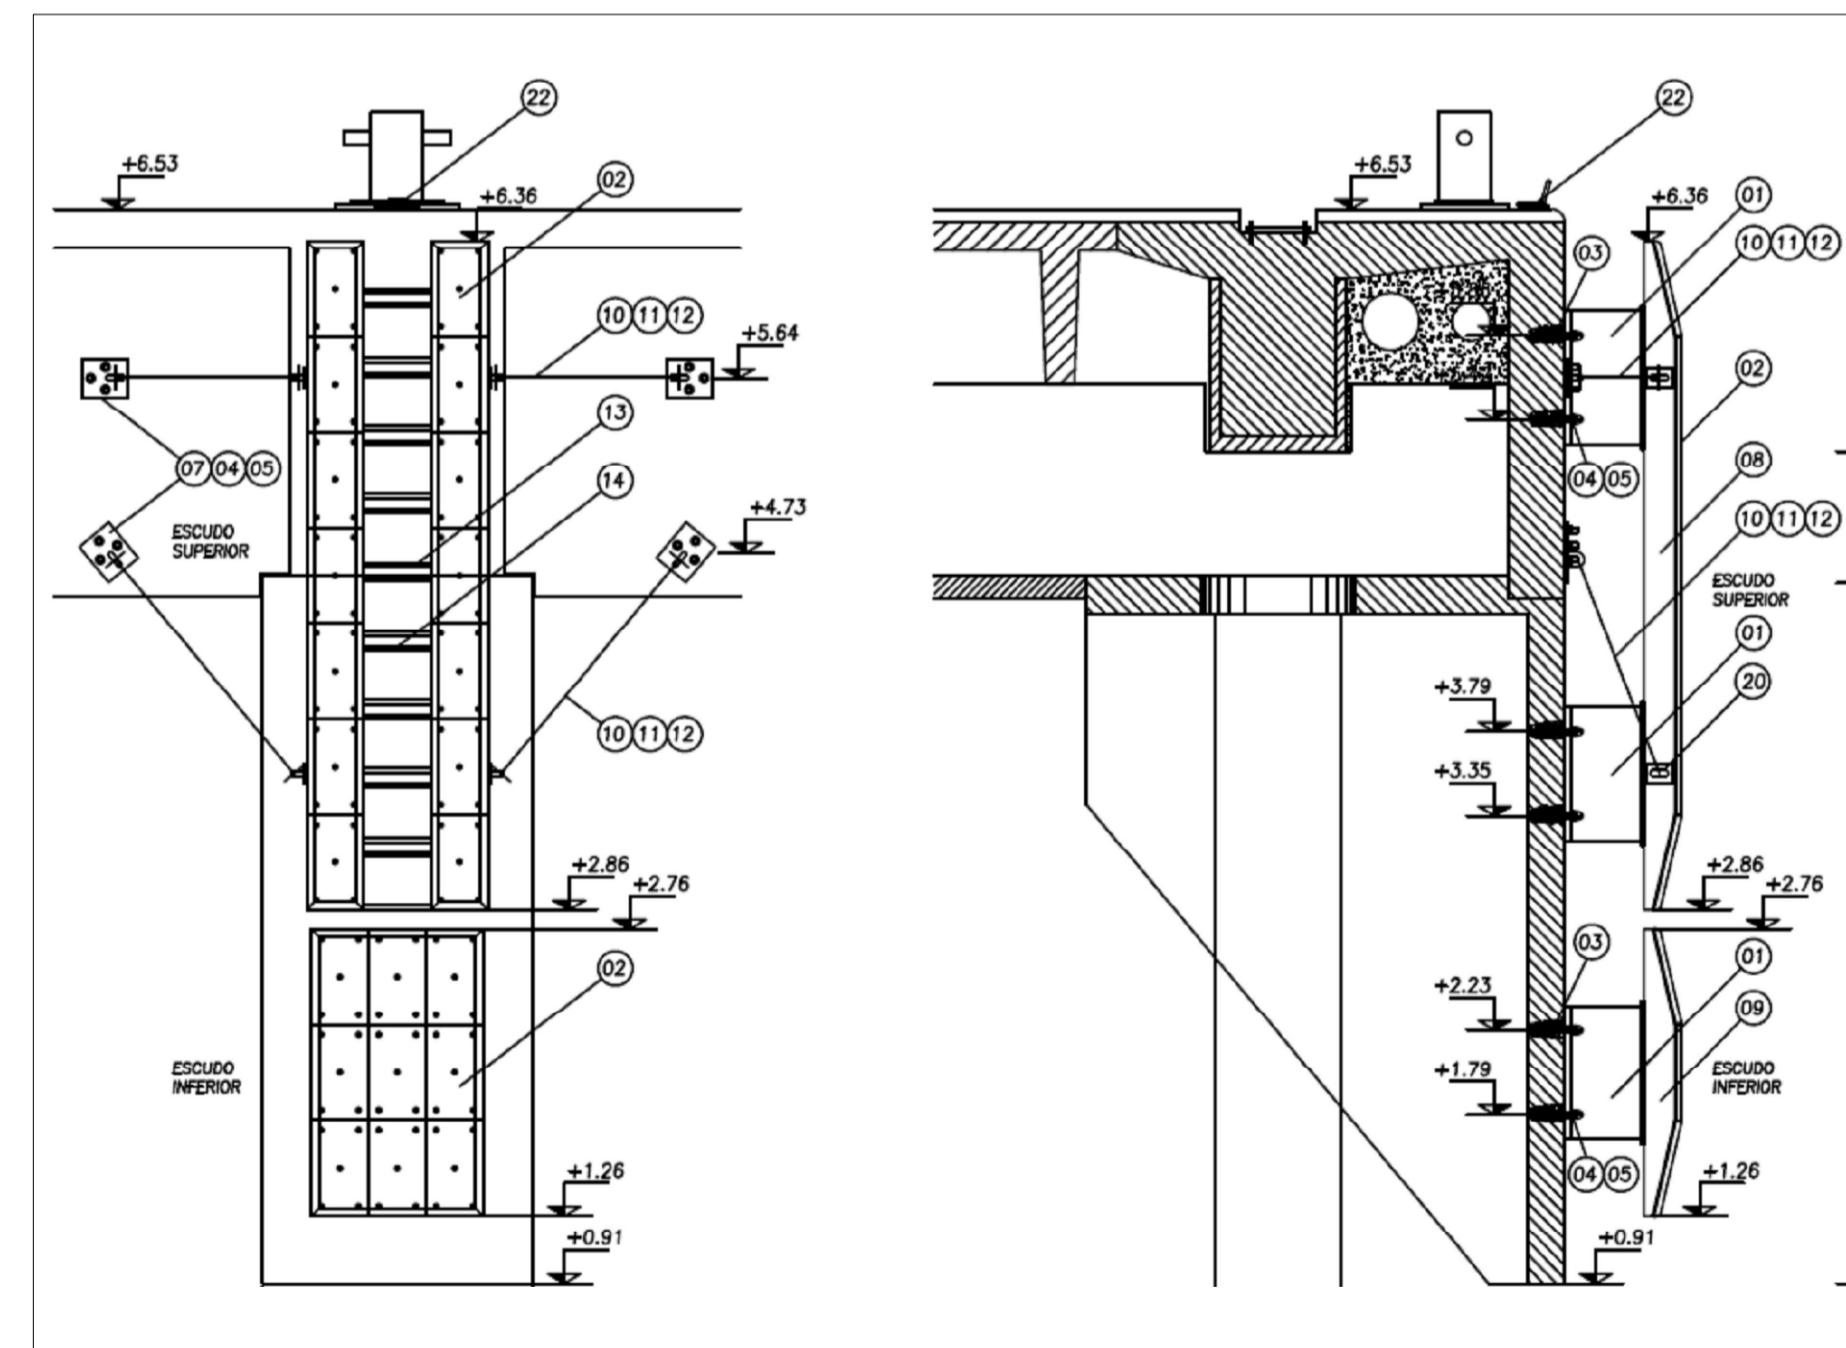

PILOTE ALTO
750mm

PILOTE BAJO
750mm

NOTAS:

CALIDAD DEL HORMIGÓN H30
ACERO ADN 420
RECUBRIMIENTO: 5 cm.

OBRA :
CONSTRUCCIÓN DE MUELLE PESQUERO REMODELACIÓN

PLANO :
SECCION TRANSVERSAL, PLANTA, DETALLES

INDUSTRIAS BASS SA
FECHA :

ESCALA :
PLANO Nº :
01