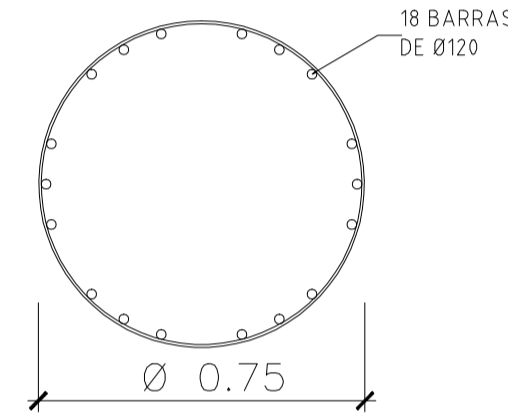

PILOTE ALTO
750mm

PILOTE BAJO
750mm

NOTAS:

CALIDAD DEL HORMIGÓN H30
ACERO ADN 420
RECUBRIMIENTO: 5 cm.

OBRA :
CONSTRUCCIÓN DE MUELLE PESQUERO REMODELACIÓN

PLANO :
SECCION TRANSVERSAL, PLANTA, DETALLES

INDUSTRIAS BASS SA
FECHA :

ESCALA :
PLANO Nº :
01