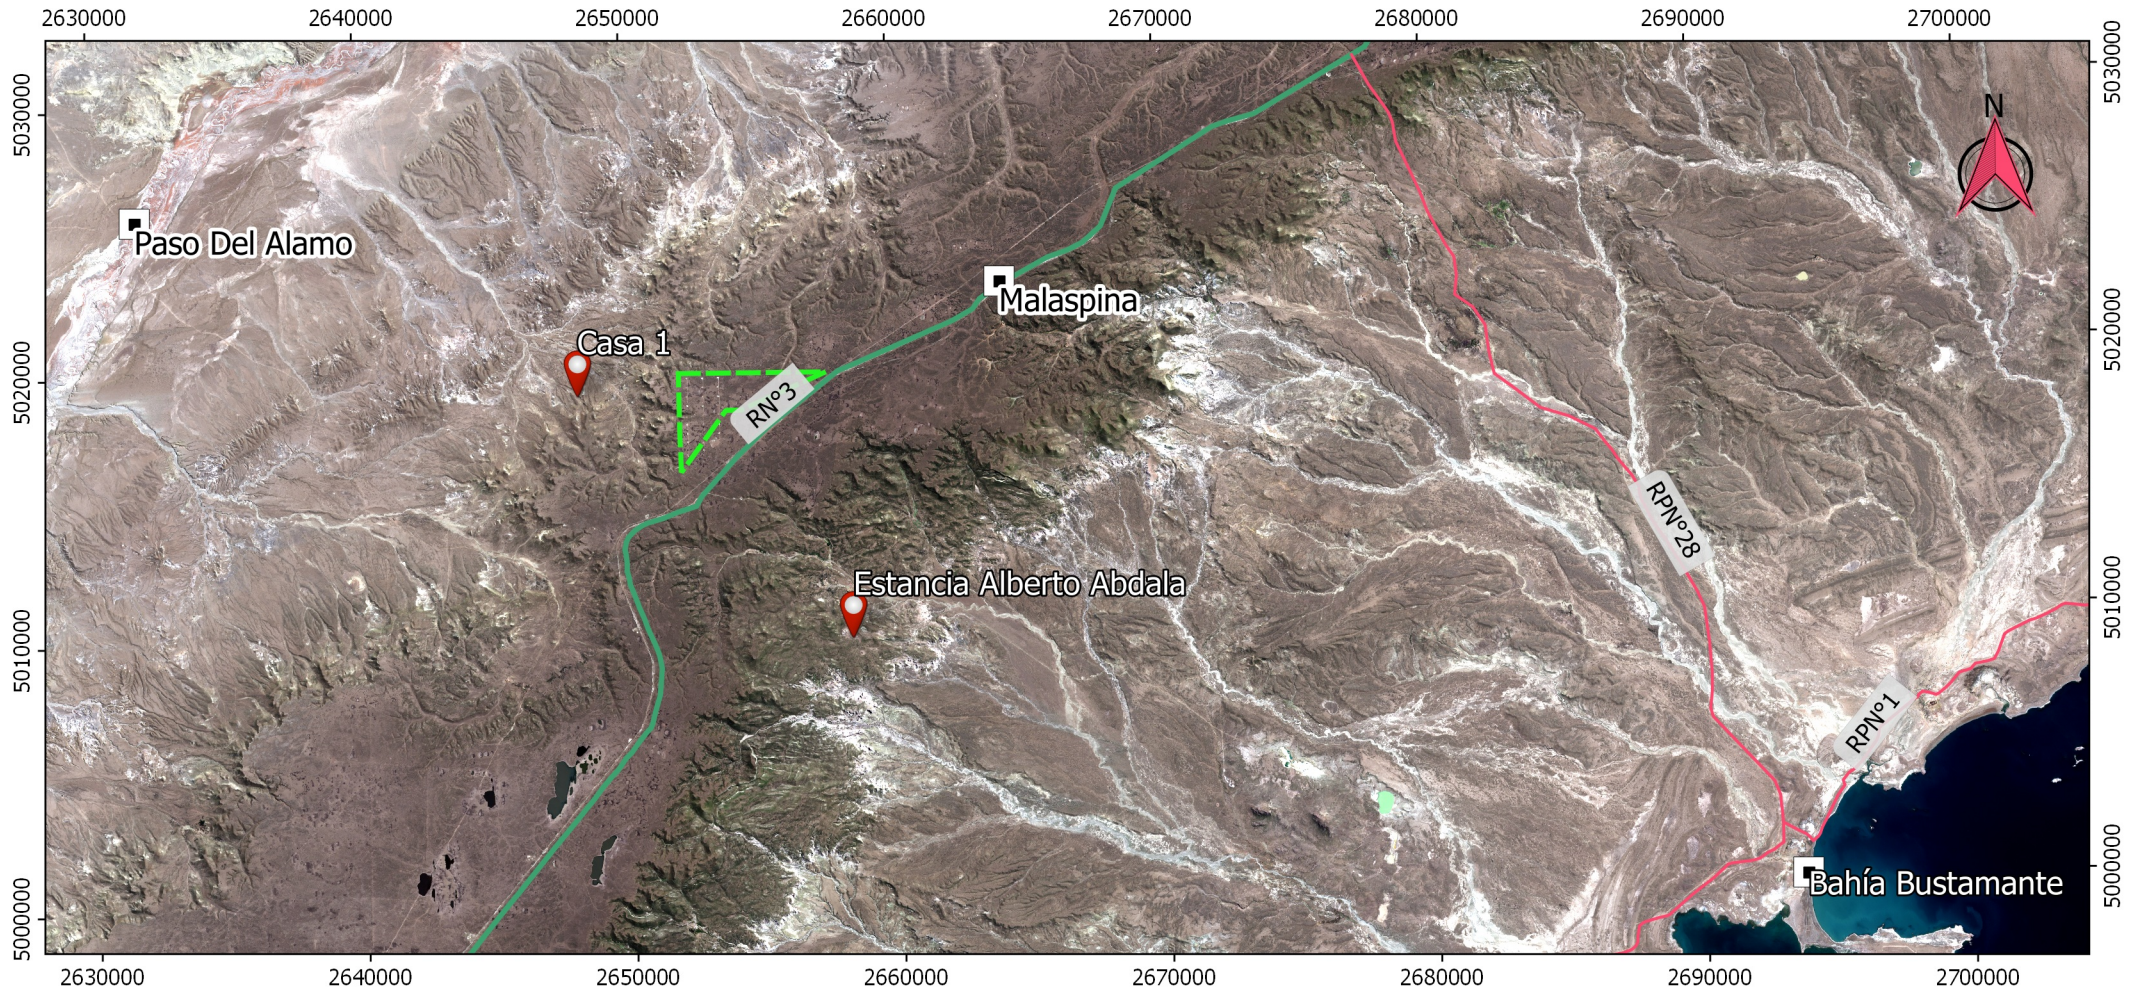

MAPA DE UBICACIÓN

- Área de Malaspina - Provincia de Chubut -

Referencias

Red Vial

-  Ruta Nacional
-  Ruta Provincial
-  Camino Terciario

-  Lugar
-  Localidad
-  Área Malaspina

Sist. Ref.: POSGAR 94
Proy: Gauss Krugger. Faja 2

0 8 16 24 32 km

1:400000