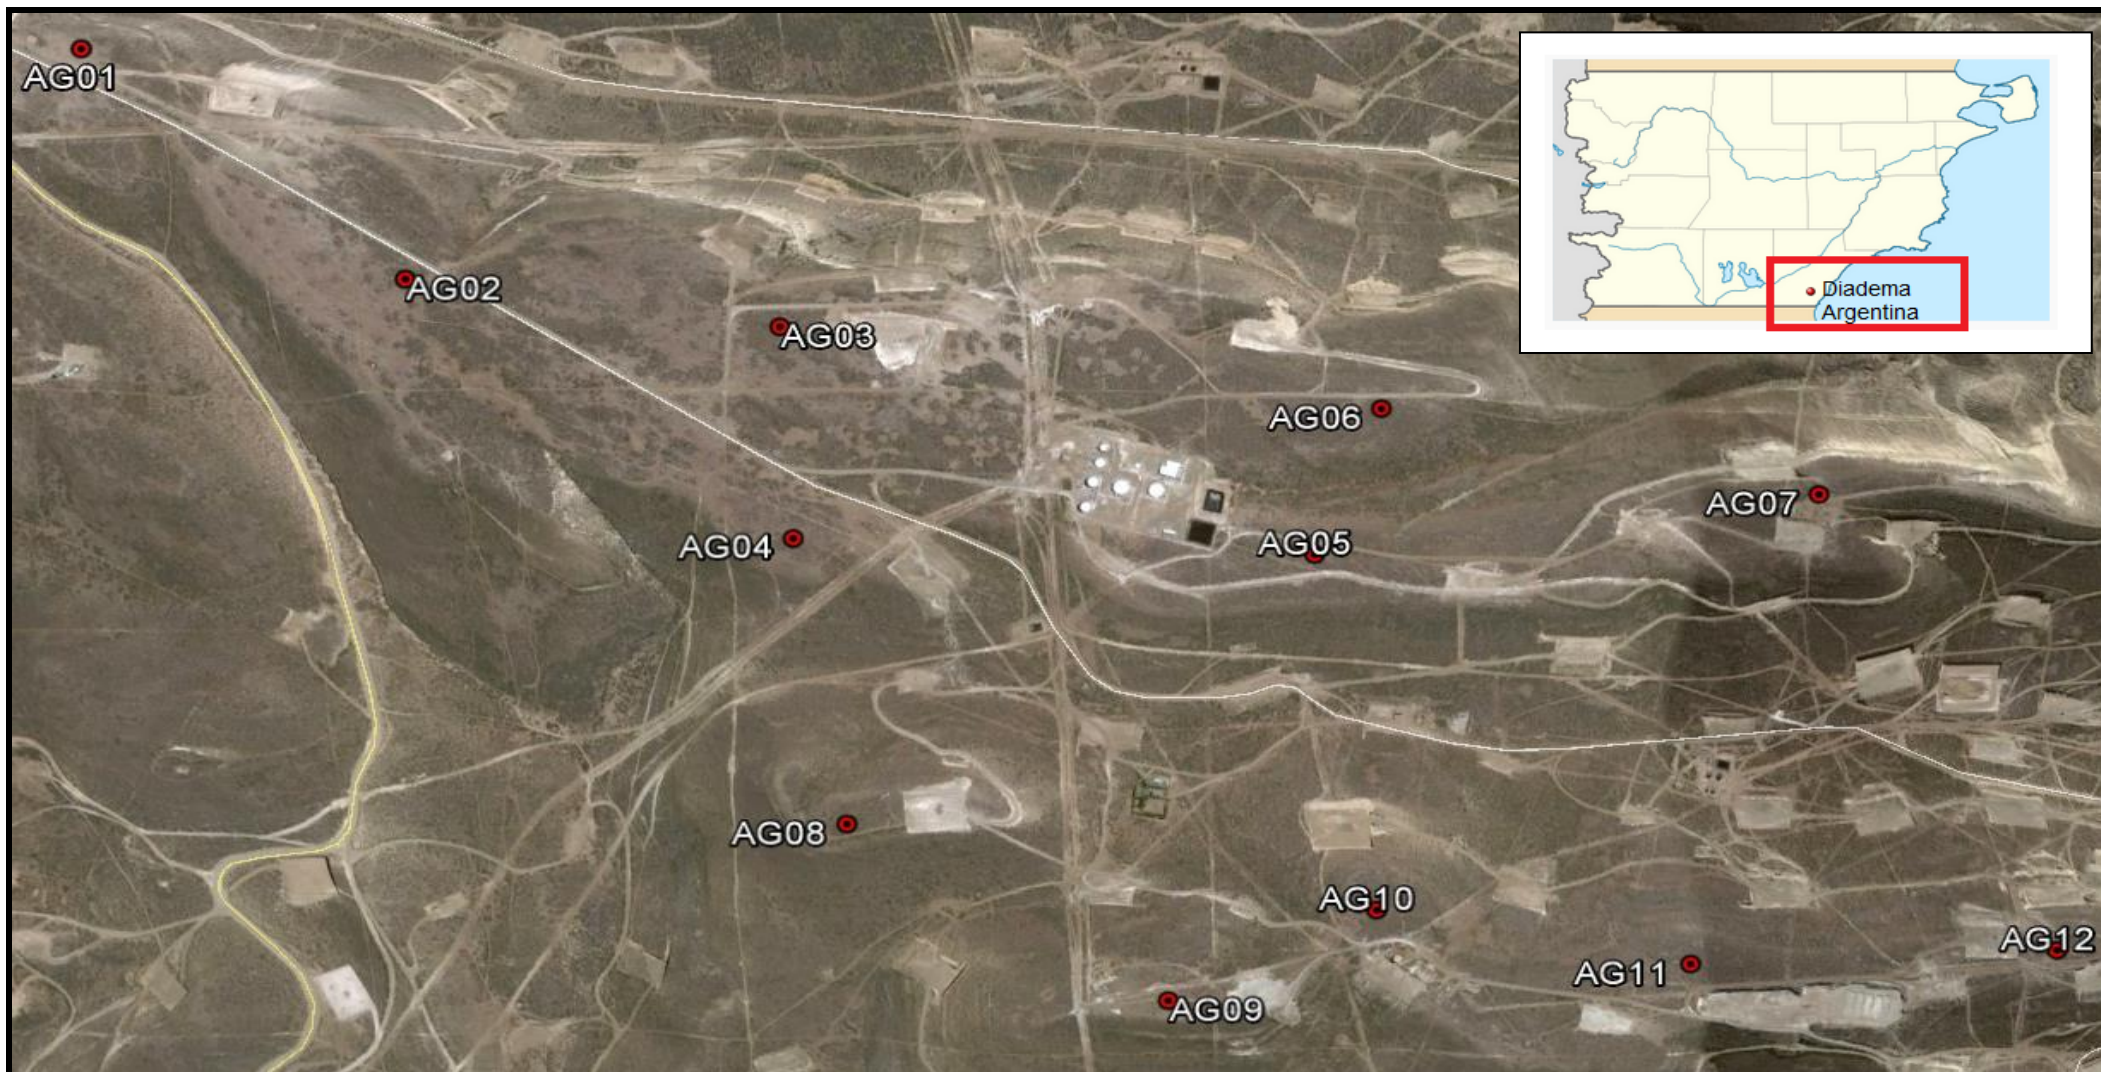

REV./CANT	DESCRIPCIÓN	FECHA
A	Revisión Final	Mayo 2016

ESTUDIO DE IMPACTO AMBIENTAL
Estudio de Impacto Ambiental
Parque Eólico Diadema II

Fuente:
Google
 Elaboración propia

Anexo II b1: Imagen Satelital predio

REV./CANT	DESCRIPCIÓN	FECHA	ESTUDIO DE IMPACTO AMBIENTAL Estudio de Impacto Ambiental Parque Eólico Diadema II		Fuente: Google Elaboración propia
A	Revisión Final	Mayo 2016			
			Anexo II b2: Imagen Satelital predio. Disposición Aerogeneradores		