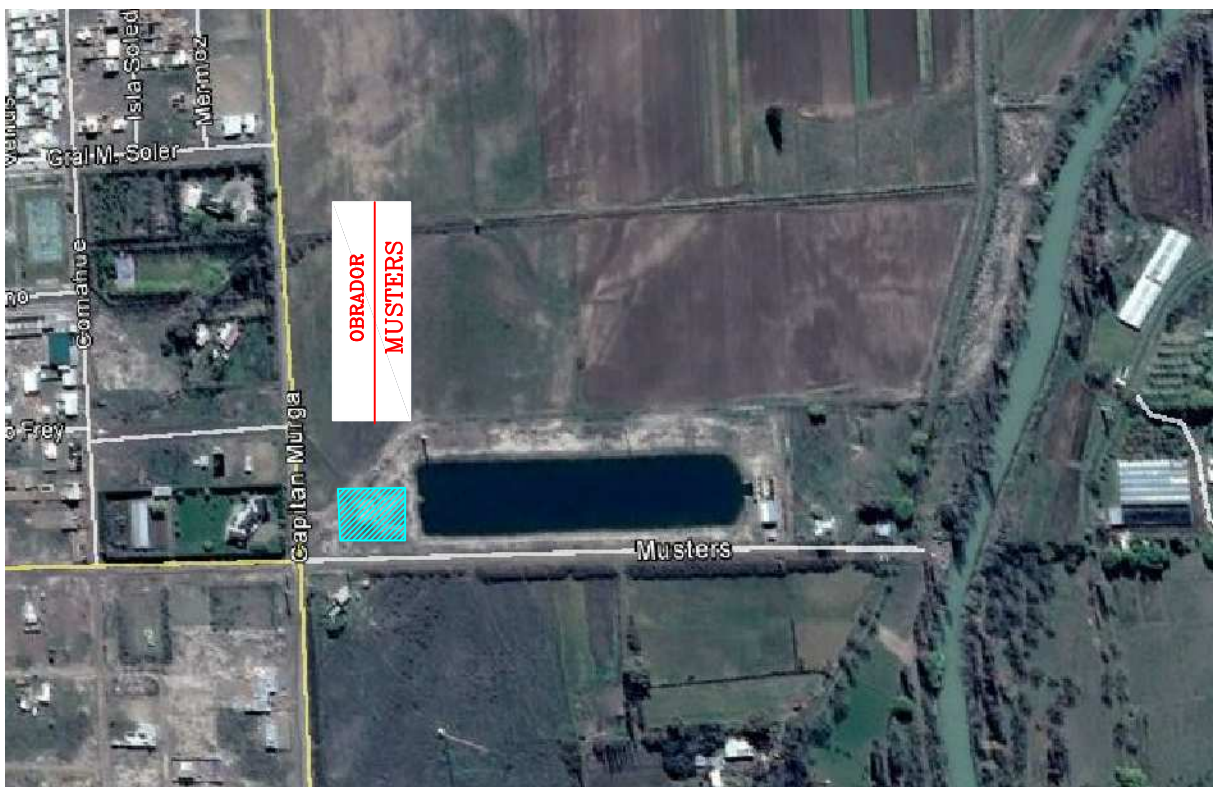

DETALLE UBICACIÓN DE OBRADOR E.B. OWEN
COORDENADAS: 43°15'29,28" lat.sur; 65°16'22,50" long. oeste

DETALLE UBICACIÓN DE OBRADOR E.B. MUSTERS
COORDENADAS: 43°16'45,58"lat.sur; 65°17'38,37"long. oeste