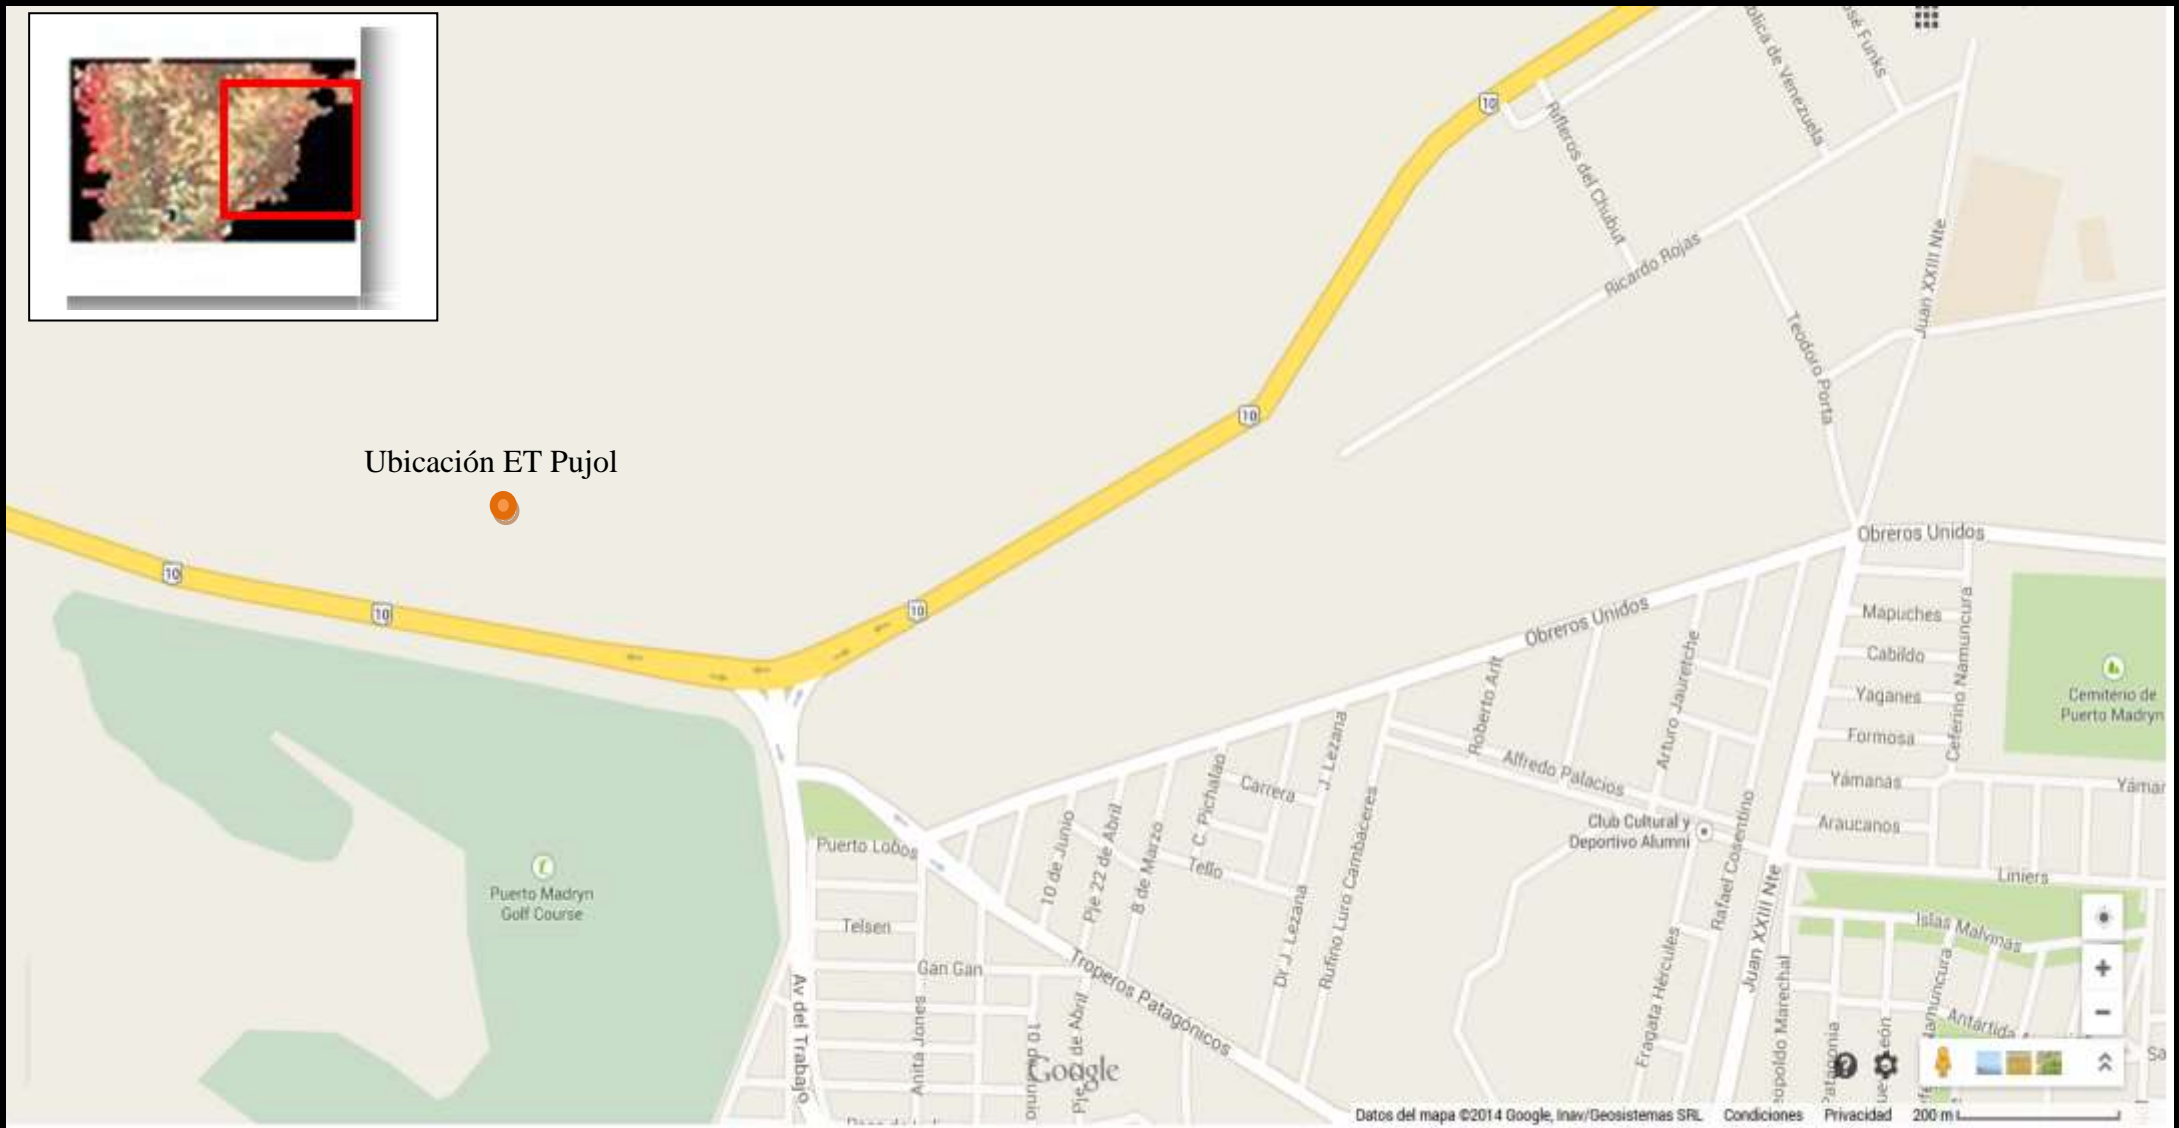

Ubicación ET Pujol

REV./CANT	DESCRIPCIÓN	FECHA
A	Revisión Final	JUNIO 2014

INFORME AMBIENTAL DE PROYECTO
PROVINCIA DEL CHUBUT ESTACIÓN TRANSFORMADORA PUJOL
NUEVA SALIDA 33 KV DE TRANSPA-DGPA
Y VÍNCULO 33 KV CON ET PUJOL

Anexo I c: Mapa Ubicacion ET Pujol

Fuente:
 Sistema de Información Geográfica
 Provincia del Chubut