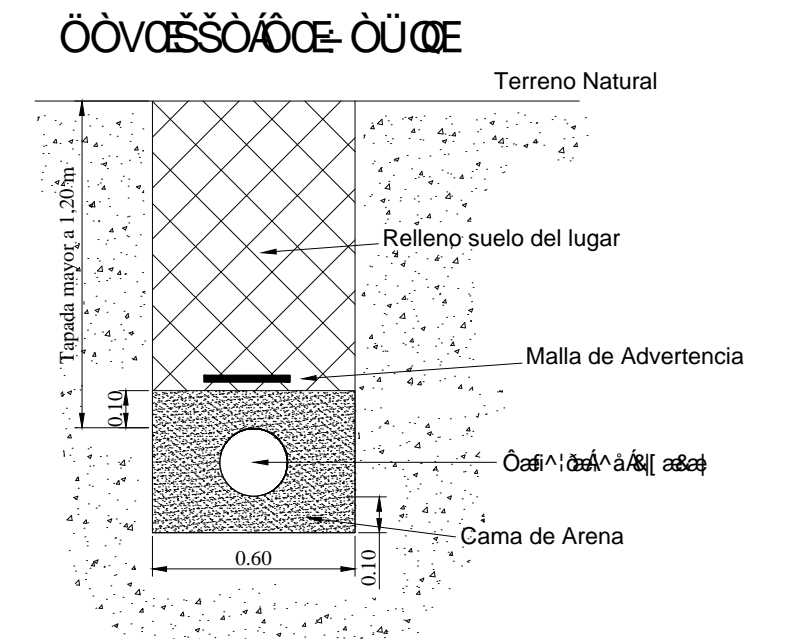

RESUMEN:

Canal PVC 200 mm junta deslizante

Canal PVC 160 mm junta deslizante

Bocas de Registro de polietileno completas profundidad < 2,50 m, cantidad 62 unidades.

- REFERENCIAS:**
- Canal PVC 200 mm junta deslizante
 - Canal PVC 160 mm junta deslizante
 - Canal PVC 300 y 400
 - Bocas de Registro PVC o similar
 - Canal PVC 200 mm

Coop16 COOPERATIVA "16 de OCTUBRE" Ltda.

U. de A. y S. de S. Servicio Sanitario

Proyecto de Red Cloacal - 600 Lotes Esquel - 600 Lotes

RNCP Q'P'a	ESCALA	FECHA
9	VARIAS	07/08/13

Ing. Mauricio Manes - Jefe División
Ing. Pablo Carbalido
MRM Juan C. Ortega